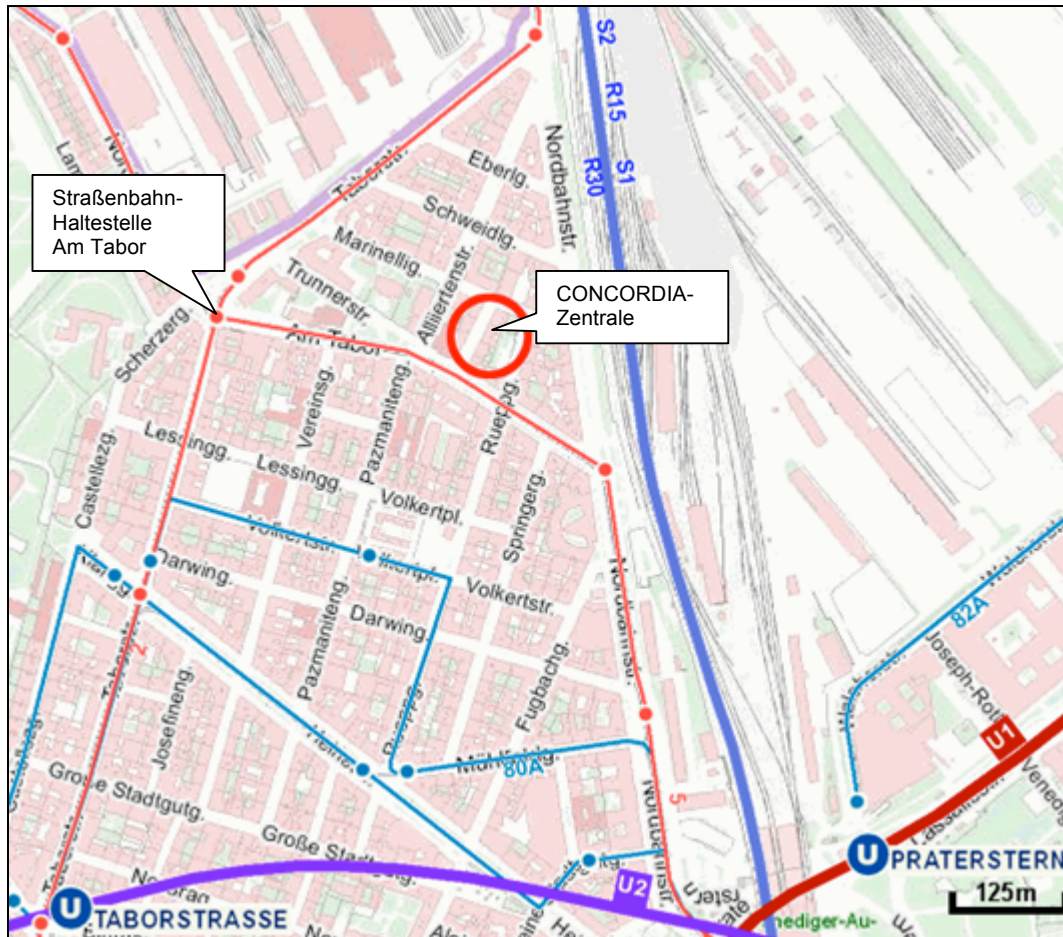

CONCORDIA Sozialprojekte P. Georg Sporschill SJ

Hochstettergasse 6

1020 Wien

Tel: +43 1 212 81 49

E-Mail: office@concordia.or.at

Quelle: [Stadt Wien - ViennaGIS](#)

Mit den öffentlichen Verkehrsmitteln

Aus der Wiener Innenstadt

Vom Schwedenplatz nehmen Sie die Straßenbahn 2 Richtung Friedrich-Engels-Platz bis zur Haltestelle Am Tabor, dann 5 Minuten zu Fuß.

Vom Praterstern

Vom Praterstern nehmen Sie die Straßenbahn 5 Richtung Westbahnhof bis zur Haltestelle Am Tabor, dann 5 Minuten zu Fuß.

Mit dem Auto

Aus der Wiener Innenstadt

Vom Schwedenplatz über die Schwedenbrücke in die Taborstraße, auf dieser ca. 1,5 km, dann rechts in die Straße Am Tabor abbiegen, nach 230 m links abbiegen in die Alliiertenstraße, dann rechts in die Marinelligasse und nochmals rechts in die Hochstettergasse (diese ist eine Einbahn).

Vom Praterstern

Vom Praterstern auf die Nordbahnstraße, auf dieser ca. 500 m, dann links in die Straße Am Tabor, nach 250 m rechts abbiegen in die Alliiertenstraße, dann dann rechts in die Marinelligasse und nochmals rechts in die Hochstettergasse.